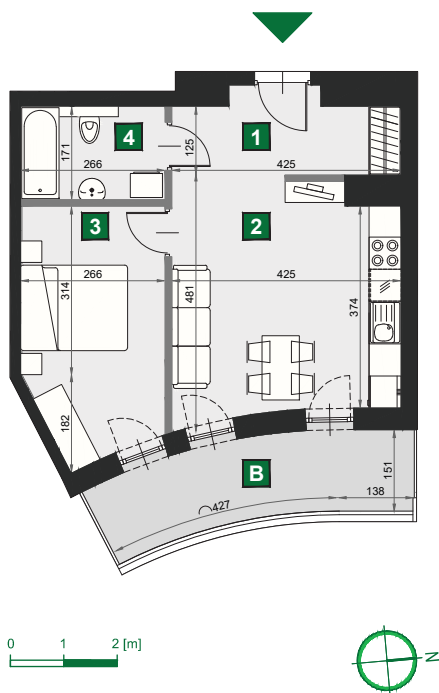

WIŚLANETARASY 2.0

C 198

budynek	A
piętro	6
mieszkanie	C 198
liczba pokoi	2

B balkon	9,08 m ²
1 przedpokój	5,98 m ²
2 pokój dzienny z aneksem kuch.	18,16 m ²
3 sypialnia	11,68 m ²
4 łazienka	4,56 m ²

powierzchnia	40,38 m ²
cena brutto	363 420 zł